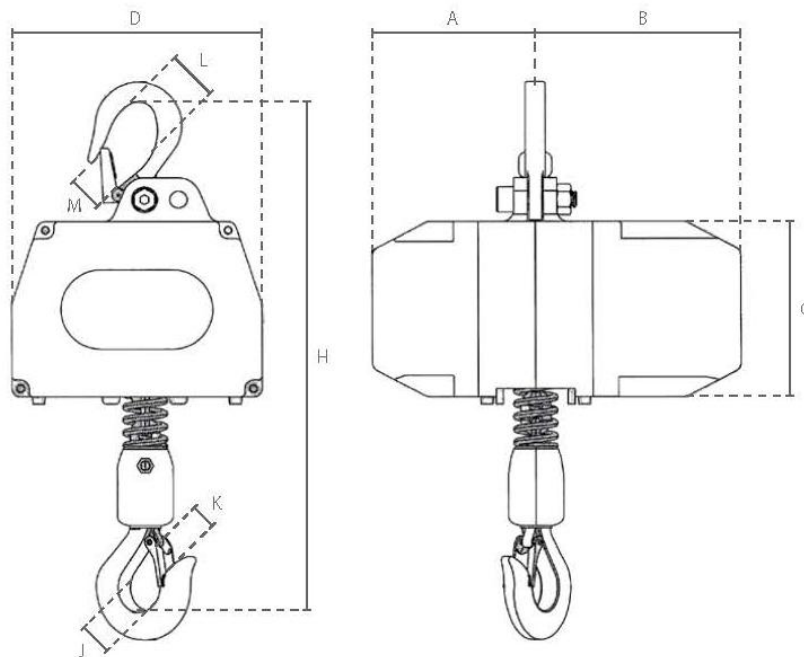

FPE250 ARGANO A BATTERIA – PORTATA 250 KG

A	B	C	D	H	J	K	L	M
114	144	122	173	375	29	19	27	20

www.flexlifting.com