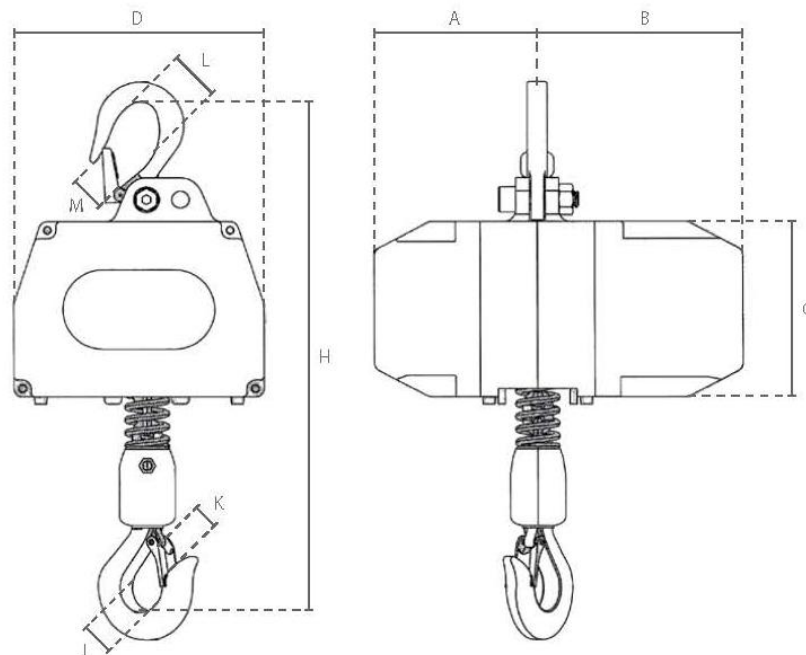

FPE500

ARGANO A BATTERIA – PORTATA 500 KG

A	B	C	D	H	J	K	L	M
114	144	122	173	375	29	19	27	20

www.flexlifting.com